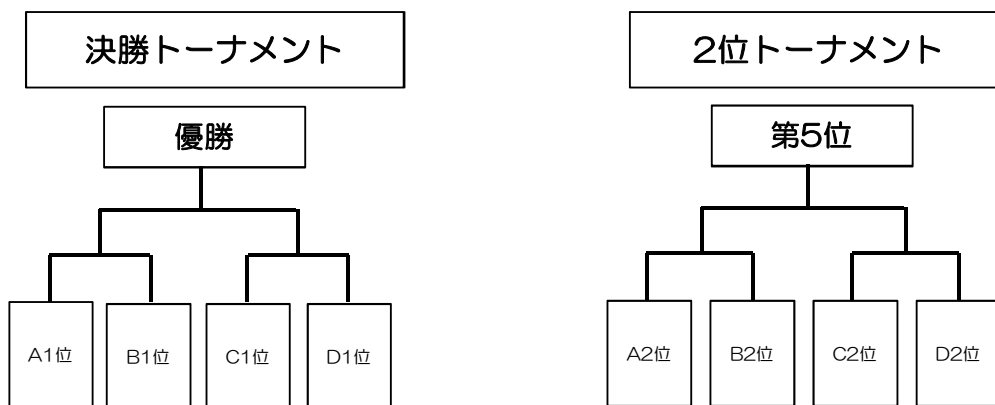

COUTO SUMMER FESTA AMIZADE CUP 6年生大会 [7/29 (火)] 予選L・順位T・下位L

Group A

	神野SC Amizade Jr	フェリス オンダ	ジंगा三木SC	八尾大正FC	勝点	得点	失点	順位
神野SC Amizade Jr								
フェリス オンダ								
ジंगा三木SC								
八尾大正FC								

Group B

	アミティエSC東播磨 B	ステラーゴ網干SC	梶FC	田原SC	勝点	得点	失点	順位
アミティエSC東播磨 B								
ステラーゴ網干SC								
梶FC								
田原SC								

Group C

	アミティエSC東播磨 A	奈良クラブ	DREAM FC	勝点	得点	失点	順位
アミティエSC東播磨 A							
奈良クラブ							
DREAM FC							

Group D

	なぎさFC	パストゥーロ	ジュエルズFC	勝点	得点	失点	順位
なぎさFC							
パストゥーロ							
ジュエルズFC							

下位リーグ A

	Group Aの3位	Group Bの4位	Group Cの3位	勝点	得点	失点	順位
Group Aの3位							
Group Bの4位							
Group Cの3位							

下位リーグ B

	Group Aの4位	Group Bの3位	Group Dの3位	勝点	得点	失点	順位
Group Aの4位							
Group Bの3位							
Group Dの3位