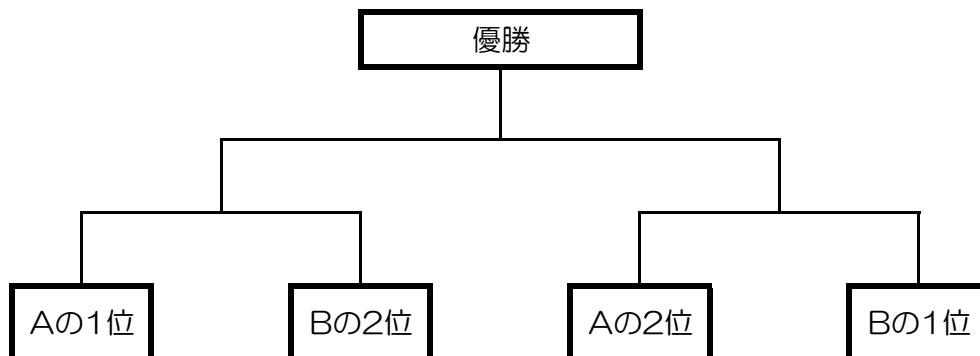

下位リーグ B

	Group Aの4位	Group Bの3位	Group Dの3位	勝点	得点	失点	順位
Group Aの4位							
Group Bの3位							
Group Dの3位							

COUTO SUMMER FESTA AMIZADE CUP 5年生大会【7/28（月）】 予選リーグ

Group A

	フォルテ新宮FC	コスパSS	シューダイFS	八尾大正FC B	勝点	得点	失点	順位
フォルテ新宮FC								
コスパSS								
シューダイFS								
八尾大正FC B								

Group B

	コムレッドSS	大宮JSC	八尾大正FC A	勝点	得点	失点	順位
コムレッドSS							
大宮JSC							
八尾大正FC A							

COUTO SUMMER FESTA AMIZADE CUP 5年生大会【7/28（月）】 決勝T・下位L

決勝トーナメント

下位リーグ

	Group Aの3位	Group Aの4位	Group Bの3位	勝点	得点	失点	順位
Group Aの3位							
Group Aの4位							
Group Bの3位							