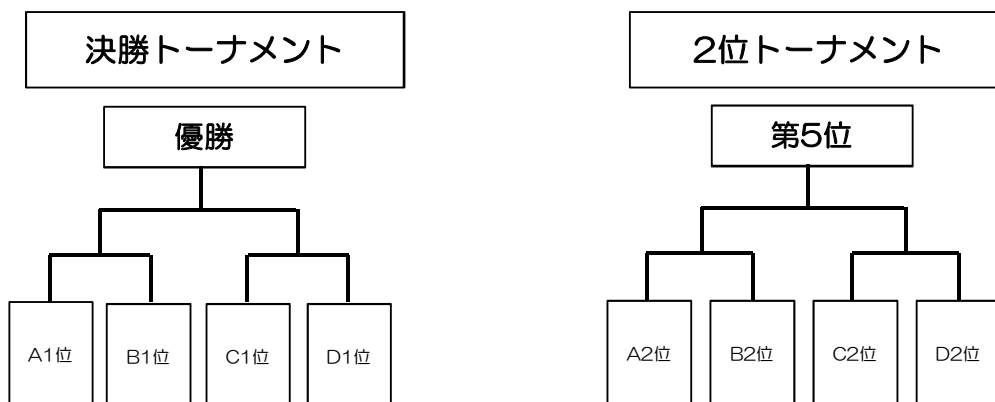

COUTO SUMMER FESTA AMIZADE CUP 6年生大会 [7/28 (月)] 予選L・順位T・下位L

Group A

	神野SC Amizade Jr	フォルテ新宮FC	なぎさFC	コスPASS B	勝点	得点	失点	順位
神野SC Amizade Jr								
フォルテ新宮FC								
なぎさFC								
コスPASS B								

Group B

	フェリス オンダ	アミティエSC東播磨 B	ジंगा三木SC	八尾大正FC	勝点	得点	失点	順位
フェリス オンダ								
アミティエSC東播磨 B								
ジंगा三木SC								
八尾大正FC								

Group C

	アミティエSC東播磨 A	梶FC	吹田千里FC	勝点	得点	失点	順位
アミティエSC東播磨 A							
梶FC							
吹田千里FC							

Group D

	コスPASS A	パストゥーロ	MFC.VOICE	勝点	得点	失点	順位
コスPASS A							
パストゥーロ							
MFC.VOICE							

下位リーグ A

	Group Aの3位	Group Bの4位	Group Cの3位	勝点	得点	失点	順位
Group Aの3位							
Group Bの4位							
Group Cの3位							

下位リーグ B

	Group Aの4位	Group Bの3位	Group Dの3位	勝点	得点	失点	順位
Group Aの4位							
Group Bの3位							
Group Dの3位