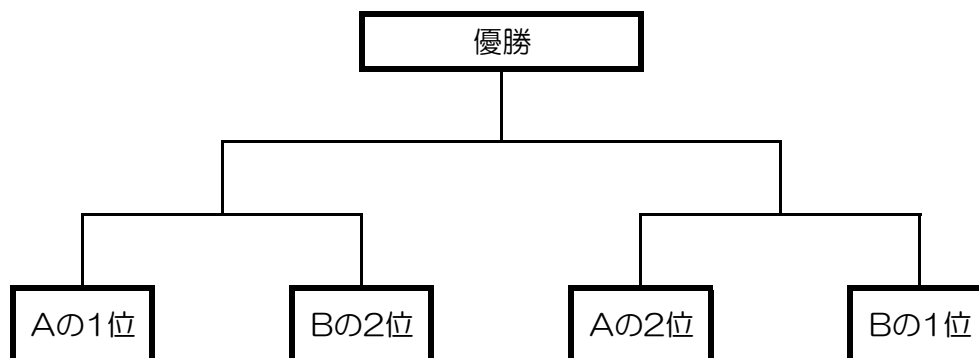

COUTO SUMMER FESTA AMIZADE CUP 5年生大会【7/29（火）】 予選リーグ

Group A

	神野SC Amizade Jr	八尾大正FC B	田原SC	奈良クラブ	勝点	得点	失点	順位
神野SC Amizade Jr								
八尾大正FC B								
田原SC								
奈良クラブ								

Group B

	八尾大正FC A	ジュエルズFC	チャクラネスト奈良SC	勝点	得点	失点	順位
八尾大正FC A							
ジュエルズFC							
チャクラネスト奈良SC							

COUTO SUMMER FESTA AMIZADE CUP 5年生大会【7/28（月）】 決勝T・下位L

決勝トーナメント

下位リーグ

	Group Aの3位	Group Aの4位	Group Bの3位	勝点	得点	失点	順位
Group Aの3位							
Group Aの4位							
Group Bの3位